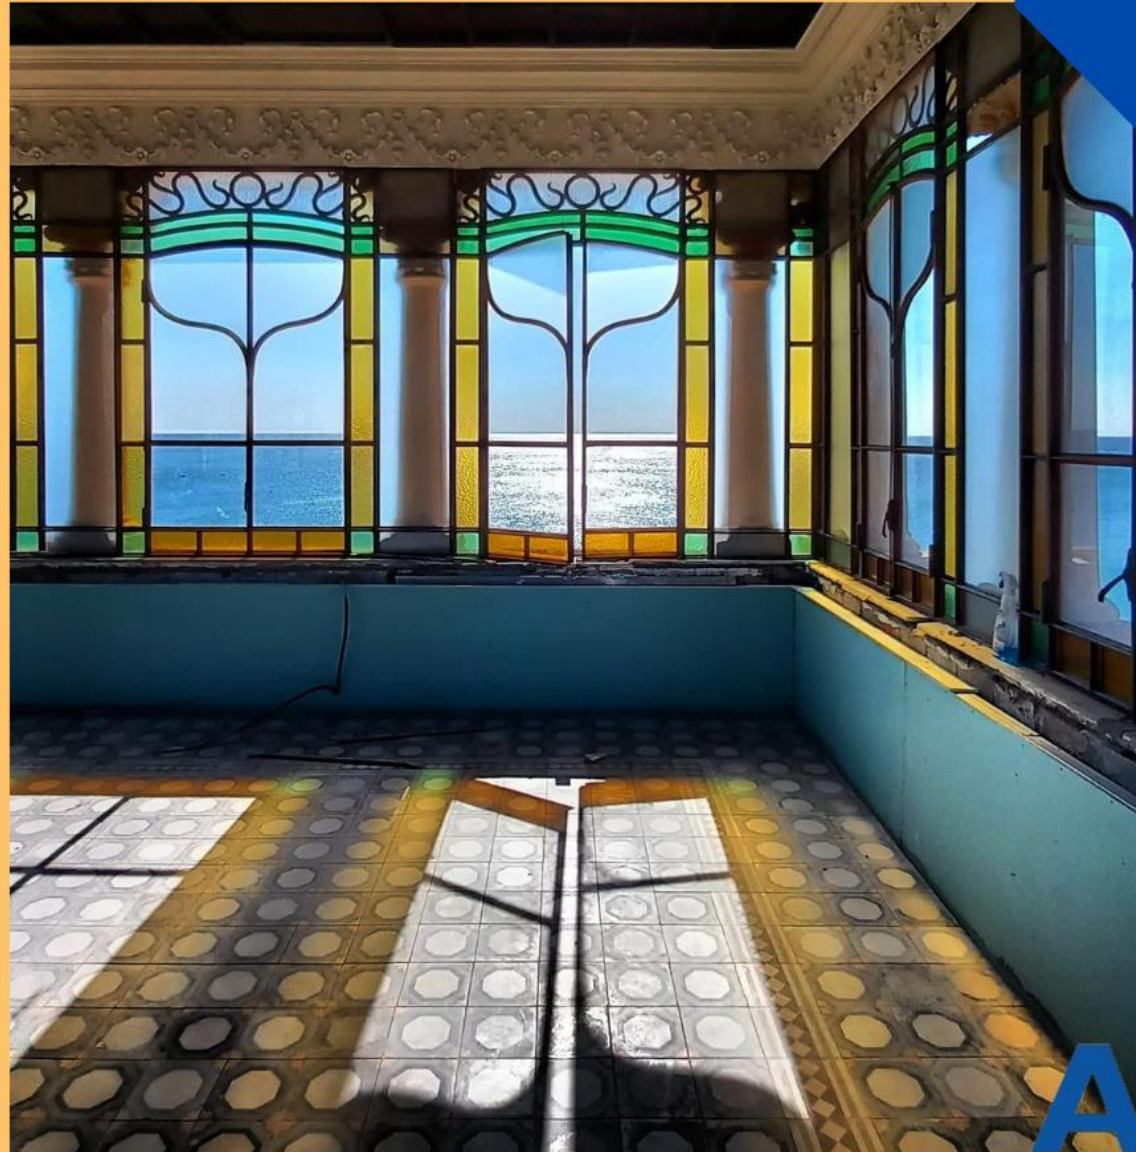

•Dopo

REGIONE LIGURIA

Arte
GENOVA